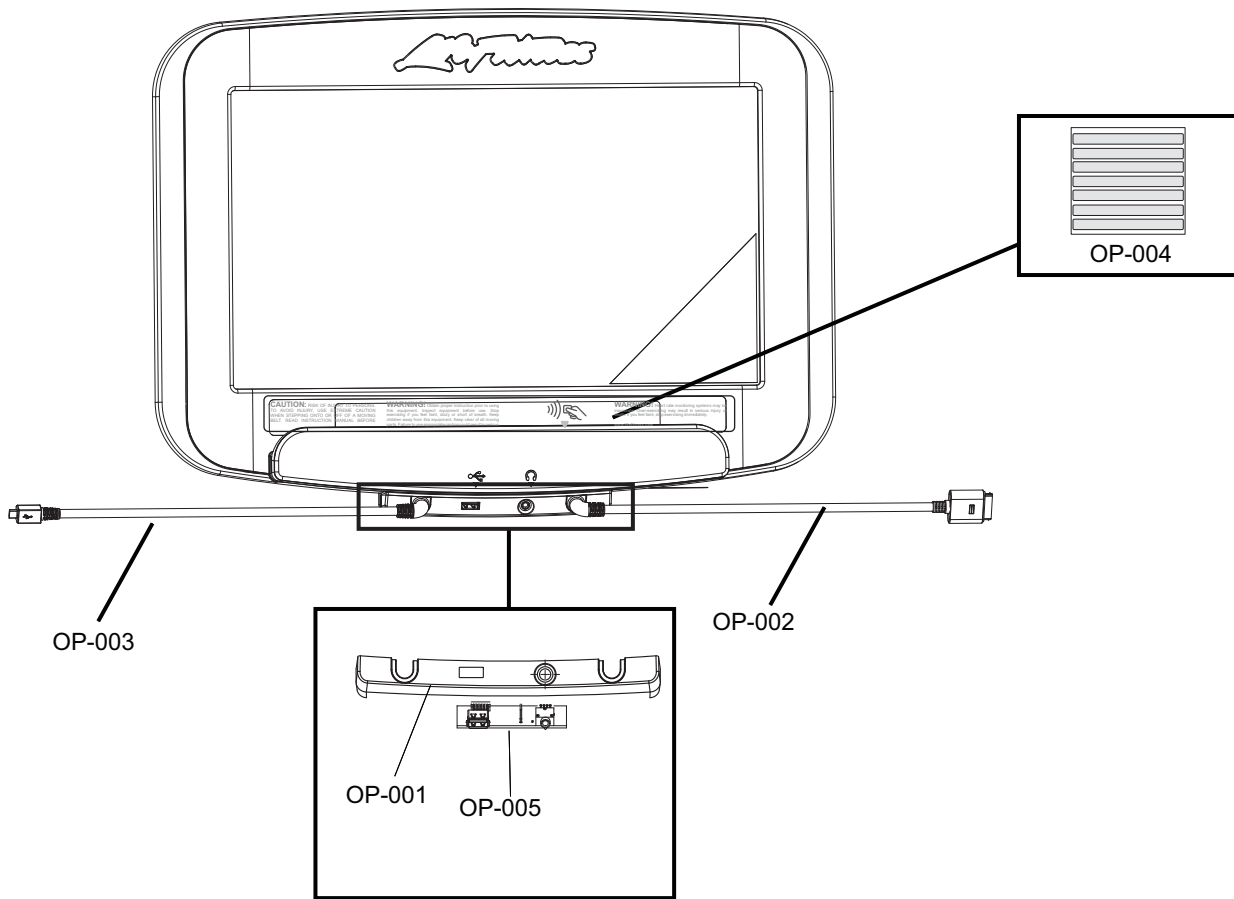

Option Panel & Cable Assemblies

Parts List

Item	Part Number	Item Description	Serial Number Range	Serial Number Range
OP-001	0K92-01001-0200	PANEL, OPTION SHDW -02XX	100001-199999	700001-799999
	0K92-01001-2400	OPTION PANEL, BLACK	200001-299999	300001-399999
OP-002	AK92-00001-0200	CABLE ASSY; APPLE, SHDW -02XX	100001-199999	
	AK92-00001-0700	APPLE CABLE - V6- BLACK	200001-299999	
	AK92-00077-0200	APPLE CABLE - V7 - SHADOW GRAY	700001-799999	
	AK92-00077-0700	APPLE CABLE - V7 - BLACK	300001-399999	
OP-003	AK92-00002-0200	CABLE ASSY; ANDROID, SHDW -02XX	100001-199999	
	AK92-00002-0700	ANDROID CABLE - V6 - BLACK	200001-299999	
	AK92-00078-0200	ANDROID CABLE - V7 - SHADOW GRAY	700001-799999	
	AK92-00078-0700	ANDROID CABLE - V7 - BLACK	300001-399999	
OP-004	AK92-00043-0001	WARNING LABEL, TREAD; ALL LANGUAGES BUNDLED	ALL	
OP-005	B084-92391-0000	PCB-ASSY: USB / HEADPHONE ASSY, V6	100001-199999	200001-299999
	B084-92391-0001	PCB-ASSY: USB / HEADPHONE ASSY, V7	300001-399999	700001-799999